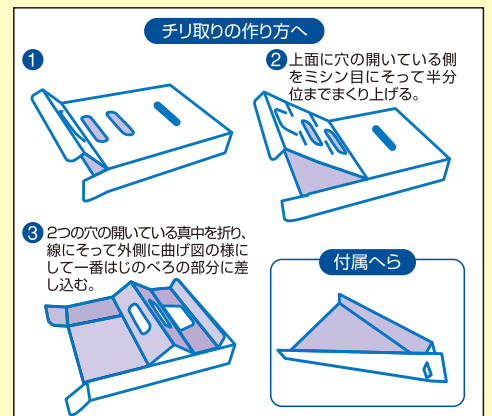

No.175-W

ゲロポン

No.176-W

ゲロポン業務用 1.1Kg

シリーズ商品 常備品に便利な1回用、お得な業務用

品番	品名	容量	参考上代	セット内容	ケース入り数	JANコード
175-W	ゲロポン	100g	オープン価格	<ul style="list-style-type: none"> 箱 (組立て式チリ取り兼用箱) 嘔吐物凝固剤(100g) ペーパータオル マスク ポリ手袋 手提げポリ袋 	12個	4907887 630305
176-W	ゲロポン 業務用	1.1kg	オープン価格	<ul style="list-style-type: none"> 嘔吐物凝固剤(1.1kg) 	12本	4907887 630404